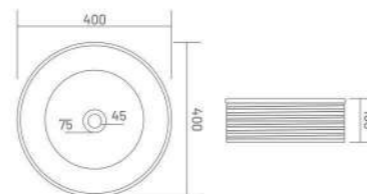

THIN RIM DESIGN

BERLIN
Table Top Basin
L 400 W 400 H 135