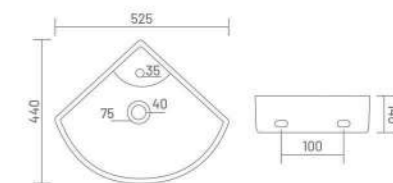

TABLE TOP BASIN

TABLE TOP BASIN