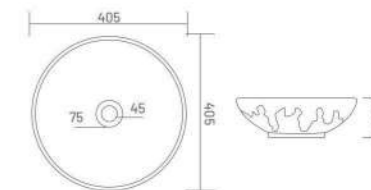

Table Top Basin  
L 405 W 405 H 140

TABLE TOP BASIN

**VITRO**  
Table Top Basin  
L 390 W 440 H 145

**BRIGO**  
Table Top Basin  
L 405 W 405 H 140

TABLE TOP BASIN

**NEXA**  
Table Top Basin  
L 480 W 480 H 165