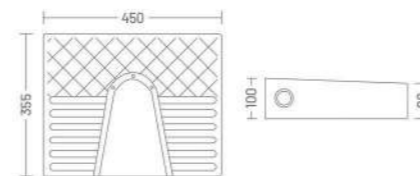

Urinal  
L 340 W 300 H 460

**LARGE URINAL**

Urinal  
L 330 W 370 H 620

**SMALL URINAL**

Urinal  
L 290 W 300 H 390

**LADIES URINAL**

Squatting Urinal  
L 450 W 355 H 100

**ORISSA PAN - 23"**