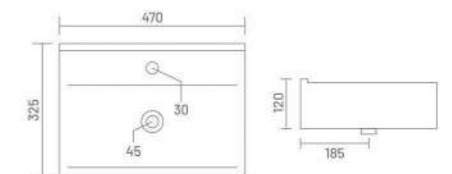

THIN RIM DESIGN

**SIGMA**  
Table Top Basin  
L 400 W 400 H 160

THIN RIM DESIGN

**BERLIN**  
Table Top Basin  
L 400 W 400 H 135

**ALEXA**  
Table Top Basin  
L 465 W 325 H 140

**AVVIO**  
Table Top Basin  
L 470 W 325 H 120