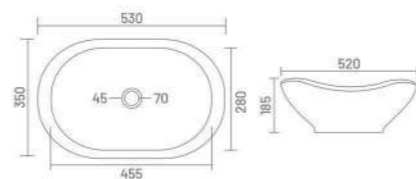

Table Top Basin  
L 610 W 470 H 145

**CIAZ**

Table Top Basin  
L 610 W 420 H 115

TABLE TOP BASIN

**SPENTA**

Table Top Basin  
L 465 W 465 H 110

**BRYN**

Table Top Basin  
L 625 W 430 H 125

**VINTAGE**

Table Top Basin  
L 540 W 405 H 120

TABLE TOP BASIN

**CANVAS**

Table Top Basin  
L 370 W 370 H 135

oval of  
ecstasy

TABLE TOP BASIN

**CIVIK**

Table Top Basin  
L 400 W 400 H 150

**MILANO**

Table Top Basin  
L 350 W 350 H 145

**TOTO**  
Table Top Basin  
L 415 W 343 H 168

**COSMO**  
Table Top Basin  
L 530 W 350 H 185

**NEO**  
Table Top Basin  
L 475 W 435 H 170