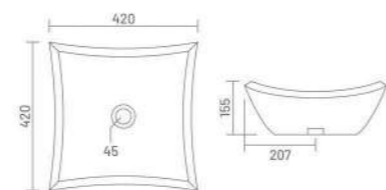

Table Top Basin  
L 400 W 400 H 150

**MILANO**

Table Top Basin  
L 350 W 350 H 145

**TOTO**  
Table Top Basin  
L 415 W 343 H 168

**COSMO**  
Table Top Basin  
L 530 W 350 H 185

**NEO**  
Table Top Basin  
L 475 W 435 H 170

**KOLAR**  
Table Top Basin  
L 415 W 415 H 115

**LATINA**  
Table Top Basin  
L 670 W 350 H 150

TABLE TOP BASIN

**CUBA**

Table Top Basin  
L 345 W 300 H 130

TABLE TOP BASIN

THIN RIM  
DESIGN

**SERA**

Table Top Basin  
L 435 W 435 H 125

**SQUARE**

Table Top Basin  
L 350 W 350 H 140

**TEBU**

Table Top Basin  
L 320 W 320 H 150

**TECCO**

Table Top Basin  
L 420 W 420 H 155

**SONA (Matt)**

Table Top Basin  
L 405 W 405 H 140

TABLE TOP BASIN

**VITRO**  
Table Top Basin  
L 390 W 440 H 145

**BRIGO**  
Table Top Basin  
L 405 W 405 H 140

TABLE TOP BASIN

**NEXA**  
Table Top Basin  
L 480 W 480 H 165