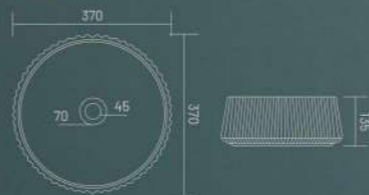

Table Top Basin  
L 610 W 470 H 145

**CIAZ**

Table Top Basin  
L 610 W 420 H 115

TABLE TOP BASIN

**SPENTA**

Table Top Basin  
L 465 W 465 H 110

**BRYN**

Table Top Basin  
L 625 W 430 H 125

**VINTAGE**

Table Top Basin  
L 540 W 405 H 120

TABLE TOP BASIN

**CANVAS**

Table Top Basin  
L 370 W 370 H 135

oval of  
ecstasy

TABLE TOP BASIN

**CIVIK**

Table Top Basin  
L 400 W 400 H 150

**MILANO**

Table Top Basin  
L 350 W 350 H 145

**TOTO**  
Table Top Basin  
L 415 W 343 H 168

**COSMO**  
Table Top Basin  
L 530 W 350 H 185

**NEO**  
Table Top Basin  
L 475 W 435 H 170