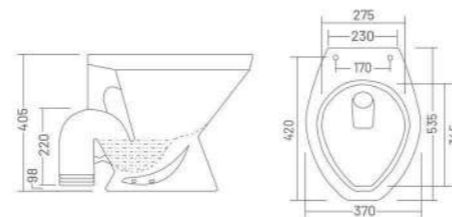

ANGLO - S

Water Closet
L 540 W 450 H 415