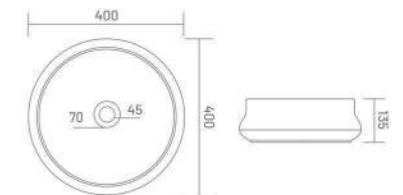

ALEXA
Table Top Basin
L 465 W 325 H 140