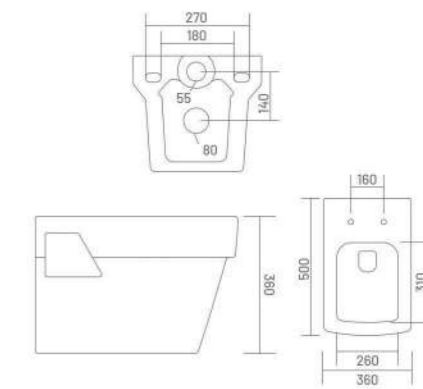

UF UF SEAT COVER

**RUBIX**

Wall Hung Closet  
L 525 W 345 H 390

WALL HUNG CLOSET

RIMLESS DESIGN

UF UF SEAT COVER

**KROMA (Rimless)**

Wall Hung Closet  
L 500 W 360 H 360