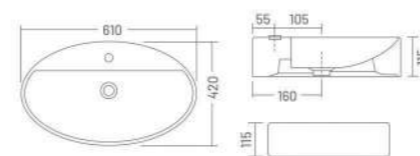

Table Top Basin  
L 610 W 470 H 145

**CIAZ**

Table Top Basin  
L 610 W 420 H 115

TABLE TOP BASIN

**SPENTA**

Table Top Basin  
L 465 W 465 H 110

**BRYN**

Table Top Basin  
L 625 W 430 H 125