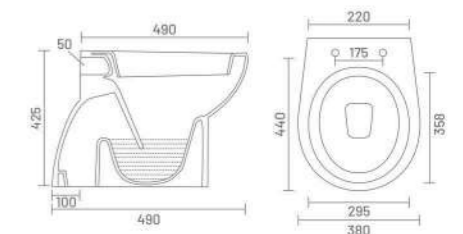

**ANGLO - S**

Water Closet  
L 540 W 450 H 415

**ANGLO - P**

Water Closet  
L 540 W 450 H 415

**CONCEALED - S**

Water Closet  
L 490 W 380 H 425

URINAL SENSOR

**ELLIPS URINAL**