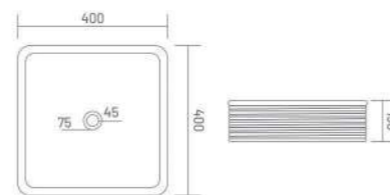

Table Top Basin  
L 600 W 350 H 120

element of  
perfection

TABLE TOP BASIN

**TITAN**

Table Top Basin  
L 520 W 420 H 140

**SPYKER**

Table Top Basin  
L 600 W 400 H 120

**LUXORA**  
Table Top Basin  
L 400 W 400 H 150