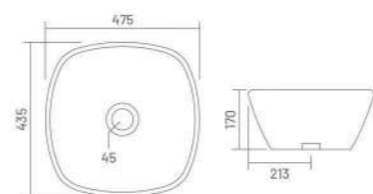

Table Top Basin  
L 610 W 470 H 145

**CIAZ**

Table Top Basin  
L 610 W 420 H 115

TABLE TOP BASIN

**SPENTA**

Table Top Basin  
L 465 W 465 H 110

**BRYN**

Table Top Basin  
L 625 W 430 H 125

**VINTAGE**

Table Top Basin  
L 540 W 405 H 120

TABLE TOP BASIN

**CANVAS**

Table Top Basin  
L 370 W 370 H 135

oval of  
ecstasy

TABLE TOP BASIN

**CIVIK**

Table Top Basin  
L 400 W 400 H 150

**MILANO**

Table Top Basin  
L 350 W 350 H 145

**TOTO**  
Table Top Basin  
L 415 W 343 H 168

**COSMO**  
Table Top Basin  
L 530 W 350 H 185

**NEO**  
Table Top Basin  
L 475 W 435 H 170