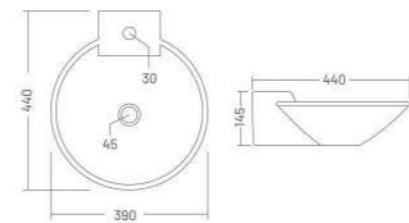

Table Top Basin  
L 405 W 405 H 140

TABLE TOP BASIN

**VITRO**  
Table Top Basin  
L 390 W 440 H 145

**BRIGO**  
Table Top Basin  
L 405 W 405 H 140

TABLE TOP BASIN

**NEXA**  
Table Top Basin  
L 480 W 480 H 165