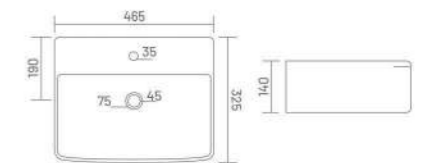

THIN RIM DESIGN

**SIGMA**  
Table Top Basin  
L 400 W 400 H 160

THIN RIM DESIGN

**BERLIN**  
Table Top Basin  
L 400 W 400 H 135

**ALEXA**  
Table Top Basin  
L 465 W 325 H 140

**AVVIO**  
Table Top Basin  
L 470 W 325 H 120