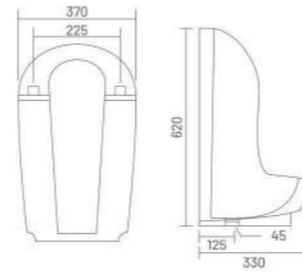

Urinal  
L 340 W 300 H 460

**LARGE URINAL**

Urinal  
L 330 W 370 H 620

**SMALL URINAL**

Urinal  
L 290 W 300 H 390

**LADIES URINAL**

Squatting Urinal  
L 450 W 355 H 100

**ORISSA PAN - 23"**