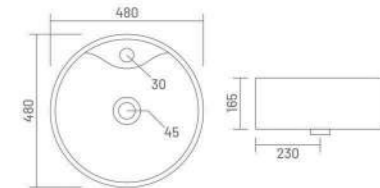

Table Top Basin  
L 405 W 405 H 140

TABLE TOP BASIN

**VITRO**  
Table Top Basin  
L 390 W 440 H 145

**BRIGO**  
Table Top Basin  
L 405 W 405 H 140

TABLE TOP BASIN

**NEXA**  
Table Top Basin  
L 480 W 480 H 165