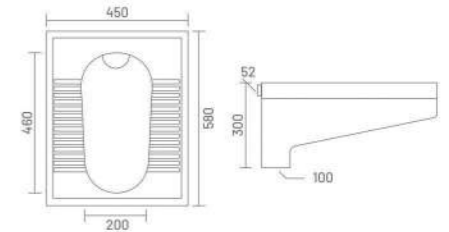

ORISSA PAN - 20"

Pan
L 515 W 420 H 290