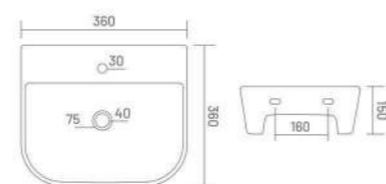

ROMA

Table Top Basin
L 360 W 360 H 150