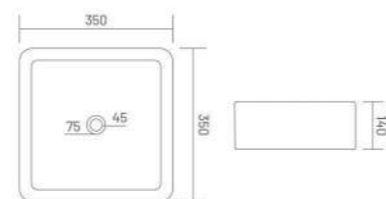

TEBU

Table Top Basin
L 320 W 320 H 150