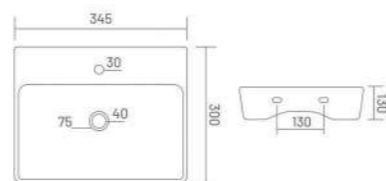

Table Top Basin  
L 400 W 400 H 150

**MILANO**

Table Top Basin  
L 350 W 350 H 145

**TOTO**  
Table Top Basin  
L 415 W 343 H 168

**COSMO**  
Table Top Basin  
L 530 W 350 H 185

**NEO**  
Table Top Basin  
L 475 W 435 H 170

**KOLAR**  
Table Top Basin  
L 415 W 415 H 115

**LATINA**  
Table Top Basin  
L 670 W 350 H 150

TABLE TOP BASIN

**CUBA**

Table Top Basin  
L 345 W 300 H 130

TABLE TOP BASIN

THIN RIM  
DESIGN

**SERA**