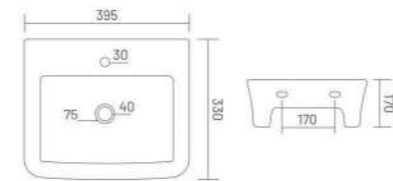

TABLE TOP BASIN