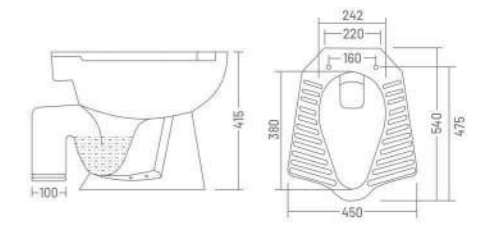

ANGLO - P

Water Closet
L 540 W 450 H 415