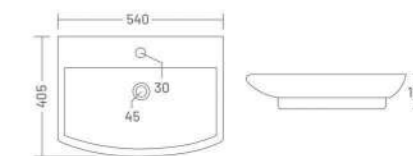

Table Top Basin  
L 610 W 470 H 145

**CIAZ**

Table Top Basin  
L 610 W 420 H 115

TABLE TOP BASIN

**SPENTA**

Table Top Basin  
L 465 W 465 H 110

**BRYN**

Table Top Basin  
L 625 W 430 H 125

**VINTAGE**

Table Top Basin  
L 540 W 405 H 120

TABLE TOP BASIN

**CANVAS**

Table Top Basin  
L 370 W 370 H 135

oval of  
ecstasy

TABLE TOP BASIN

**CIVIK**

Table Top Basin  
L 400 W 400 H 150

**MILANO**

Table Top Basin  
L 350 W 350 H 145

**TOTO**  
Table Top Basin  
L 415 W 343 H 168

**COSMO**  
Table Top Basin  
L 530 W 350 H 185

**NEO**  
Table Top Basin  
L 475 W 435 H 170