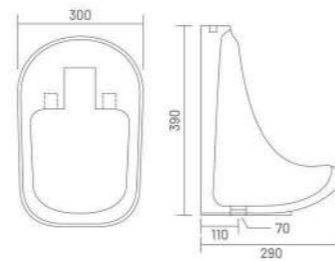

Urinal  
L 340 W 300 H 460

**LARGE URINAL**

Urinal  
L 330 W 370 H 620

**SMALL URINAL**

Urinal  
L 290 W 300 H 390

**LADIES URINAL**

Squatting Urinal  
L 450 W 355 H 100

**ORISSA PAN - 23"**