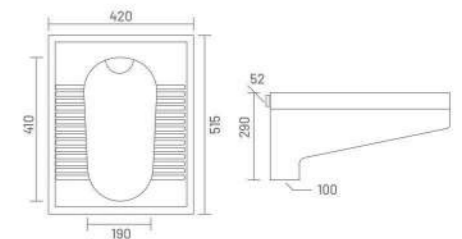

CT PAN - 20"

Pan
L 515 W 420 H 190