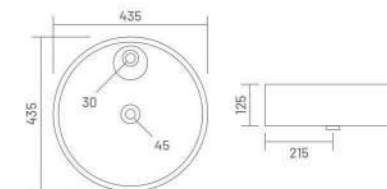

SQUARE

Table Top Basin
L 350 W 350 H 140