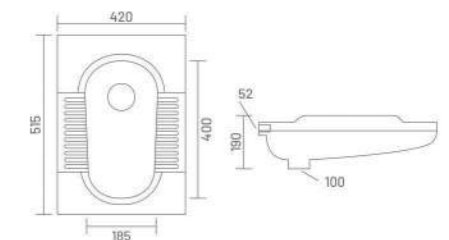

Pan  
L 580 W 450 H 300

**ORISSA PAN - 20"**

Pan  
L 515 W 420 H 290

**CT PAN - 20"**

Pan  
L 515 W 420 H 190