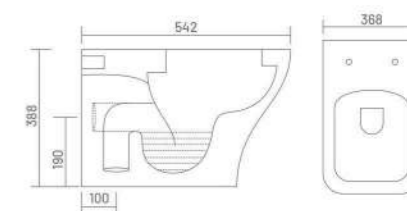

**POPO - S&P**

Water Closet  
L 515 W 375 H 428

UF SEAT COVER

**TATA - S&P**

Water Closet  
L 542 W 368 H 388

UF SEAT COVER

**SASA - S**

Water Closet  
L 570 W 395 H 395