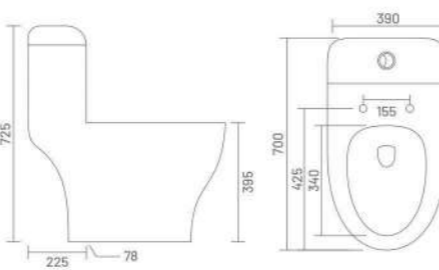

**BELLINO - S**

One Piece Closet  
L 695 W 395 H 760  
S Trap - 225mm(9")  
S Trap - 300mm(12")

-  SYPHONIC FLUSH

**SUPAI - S**

One Piece Closet  
L 700 W 390 H 725  
S Trap - 225mm(9")

ONE PIECE CLOSET

**VOLVO - S**