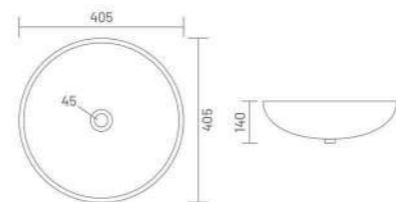

Table Top Basin  
L 405 W 405 H 140

TABLE TOP BASIN

**VITRO**  
Table Top Basin  
L 390 W 440 H 145

**BRIGO**  
Table Top Basin  
L 405 W 405 H 140

TABLE TOP BASIN

**NEXA**  
Table Top Basin  
L 480 W 480 H 165