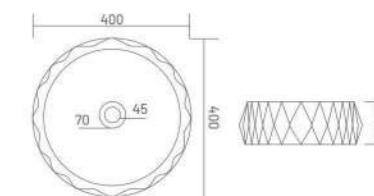

Table Top Basin  
L 610 W 470 H 145

**CIAZ**

Table Top Basin  
L 610 W 420 H 115

TABLE TOP BASIN

**SPENTA**

Table Top Basin  
L 465 W 465 H 110

**BRYN**

Table Top Basin  
L 625 W 430 H 125

**VINTAGE**

Table Top Basin  
L 540 W 405 H 120

TABLE TOP BASIN

**CANVAS**

Table Top Basin  
L 370 W 370 H 135

oval of  
ecstasy

TABLE TOP BASIN

**CIVIK**