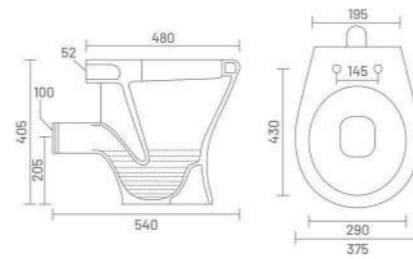

EFFO - S

Water Closet
L 535 W 370 H 405