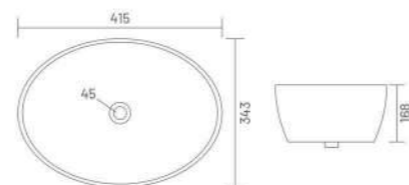

Table Top Basin  
L 400 W 400 H 150

**MILANO**

Table Top Basin  
L 350 W 350 H 145

**TOTO**  
Table Top Basin  
L 415 W 343 H 168

**COSMO**  
Table Top Basin  
L 530 W 350 H 185

**NEO**  
Table Top Basin  
L 475 W 435 H 170