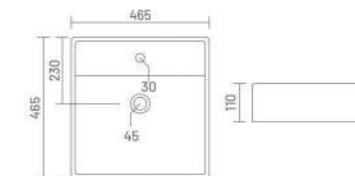

Table Top Basin  
L 610 W 470 H 145

**CIAZ**

Table Top Basin  
L 610 W 420 H 115

TABLE TOP BASIN

**SPENTA**

Table Top Basin  
L 465 W 465 H 110

**BRYN**

Table Top Basin  
L 625 W 430 H 125