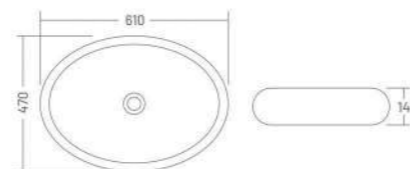

TABLE TOP BASIN

**RIVA**

Table Top Basin  
L 395 W 330 H 170

TABLE TOP BASIN

**CITIZEN**

Table Top Basin  
L 450 W 325 H 150

**MAXICO**

Table Top Basin  
L 440 W 350 H 140

**ROMA**

Table Top Basin  
L 360 W 360 H 150

**CUBIC**

Table Top Basin  
L 430 W 335 H 130

TABLE TOP BASIN

**ROSSA**

Table Top Basin  
L 710 W 385 H 145

**AQURA**

Table Top Basin  
L 610 W 470 H 145

**CIAZ**

Table Top Basin  
L 610 W 420 H 115

TABLE TOP BASIN

**SPENTA**

Table Top Basin  
L 465 W 465 H 110

**BRYN**

Table Top Basin  
L 625 W 430 H 125