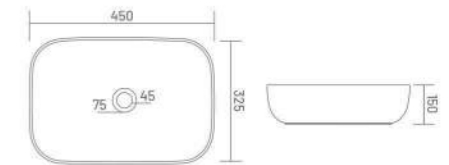

TABLE TOP BASIN

**RIVA**

Table Top Basin  
L 395 W 330 H 170

TABLE TOP BASIN

**CITIZEN**

Table Top Basin  
L 450 W 325 H 150

**MAXICO**

Table Top Basin  
L 440 W 350 H 140