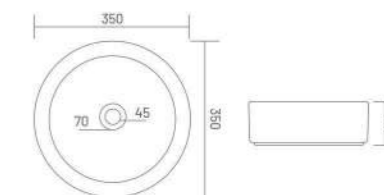

Table Top Basin  
L 610 W 470 H 145

**CIAZ**

Table Top Basin  
L 610 W 420 H 115

TABLE TOP BASIN

**SPENTA**

Table Top Basin  
L 465 W 465 H 110

**BRYN**

Table Top Basin  
L 625 W 430 H 125

**VINTAGE**

Table Top Basin  
L 540 W 405 H 120

TABLE TOP BASIN

**CANVAS**

Table Top Basin  
L 370 W 370 H 135

oval of  
ecstasy

TABLE TOP BASIN

**CIVIK**

Table Top Basin  
L 400 W 400 H 150

**MILANO**

Table Top Basin  
L 350 W 350 H 145

**TOTO**  
Table Top Basin  
L 415 W 343 H 168

**COSMO**  
Table Top Basin  
L 530 W 350 H 185

**NEO**  
Table Top Basin  
L 475 W 435 H 170