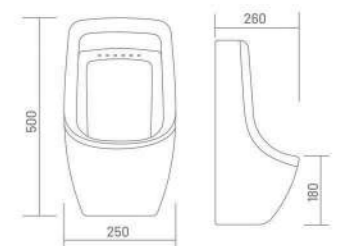

LOKI URINAL

Urinal
L 260 W 250 H 500

BABY URINAL

Urinal
L 340 W 300 H 460