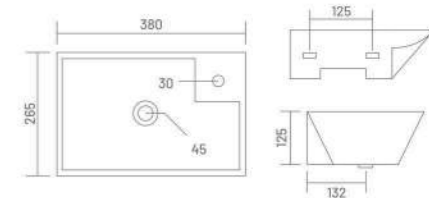

CORNIA
Table Top Basin
L 525 W 440 H 140