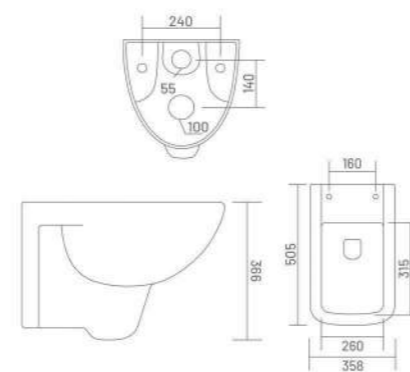

MINI

Wall Hung Closet
L 485 W 350 H 350