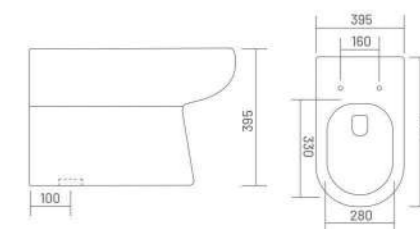

**POPO - S&P**

Water Closet  
L 515 W 375 H 428

UF SEAT COVER

**TATA - S&P**

Water Closet  
L 542 W 368 H 388

UF SEAT COVER

**SASA - S**

Water Closet  
L 570 W 395 H 395