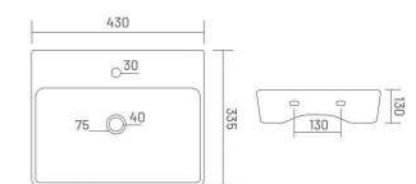

**ROMA**

Table Top Basin  
L 360 W 360 H 150

**CUBIC**

Table Top Basin  
L 430 W 335 H 130

TABLE TOP BASIN

**ROSSA**

Table Top Basin  
L 710 W 385 H 145

**AQURA**