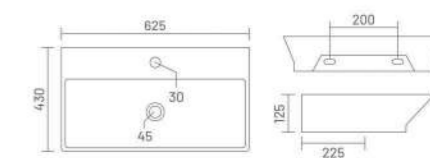

Table Top Basin  
L 610 W 470 H 145

**CIAZ**

Table Top Basin  
L 610 W 420 H 115

TABLE TOP BASIN

**SPENTA**

Table Top Basin  
L 465 W 465 H 110

**BRYN**

Table Top Basin  
L 625 W 430 H 125