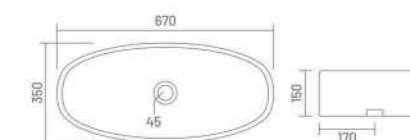

Table Top Basin  
L 400 W 400 H 150

**MILANO**

Table Top Basin  
L 350 W 350 H 145

**TOTO**  
Table Top Basin  
L 415 W 343 H 168

**COSMO**  
Table Top Basin  
L 530 W 350 H 185

**NEO**  
Table Top Basin  
L 475 W 435 H 170

**KOLAR**  
Table Top Basin  
L 415 W 415 H 115

**LATINA**  
Table Top Basin  
L 670 W 350 H 150

TABLE TOP BASIN

**CUBA**

Table Top Basin  
L 345 W 300 H 130

TABLE TOP BASIN

THIN RIM  
DESIGN

**SERA**