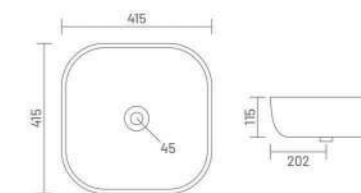

KOLAR
Table Top Basin
L 415 W 415 H 115