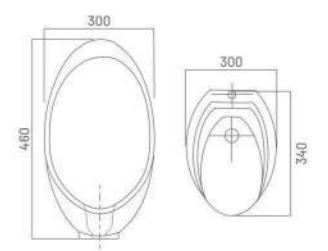

Urinal  
L 340 W 300 H 460

**LARGE URINAL**

Urinal  
L 330 W 370 H 620

**SMALL URINAL**

Urinal  
L 290 W 300 H 390

**LADIES URINAL**

Squatting Urinal  
L 450 W 355 H 100

**ORISSA PAN - 23"**