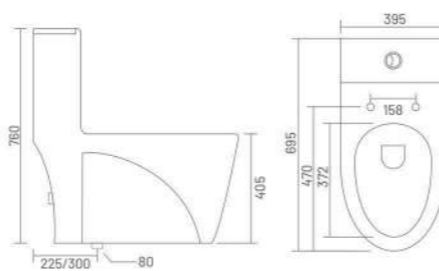

- SYPHONIC FLUSH

SUPAI - S

One Piece Closet
L 700 W 390 H 725
S Trap - 225mm(9")