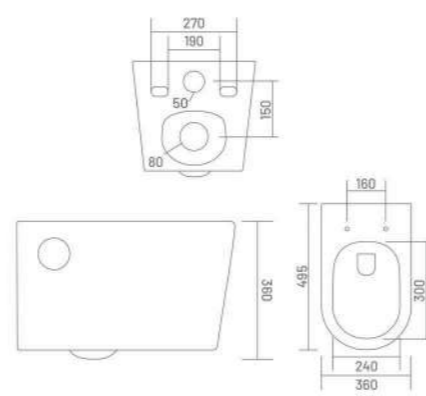

ITALO

Wall Hung Closet
L 555 W 360 H 360