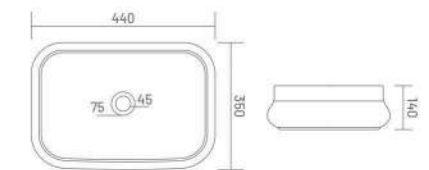

TABLE TOP BASIN

**RIVA**

Table Top Basin  
L 395 W 330 H 170

TABLE TOP BASIN

**CITIZEN**

Table Top Basin  
L 450 W 325 H 150

**MAXICO**

Table Top Basin  
L 440 W 350 H 140