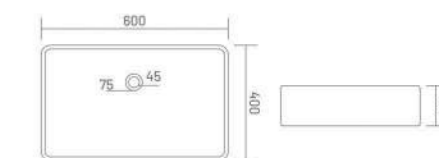

Table Top Basin  
L 600 W 350 H 120

element of  
perfection

TABLE TOP BASIN

**TITAN**

Table Top Basin  
L 520 W 420 H 140

**SPYKER**

Table Top Basin  
L 600 W 400 H 120

**LUXORA**  
Table Top Basin  
L 400 W 400 H 150