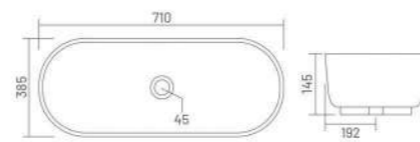

TABLE TOP BASIN

**RIVA**

Table Top Basin  
L 395 W 330 H 170

TABLE TOP BASIN

**CITIZEN**

Table Top Basin  
L 450 W 325 H 150

**MAXICO**

Table Top Basin  
L 440 W 350 H 140

**ROMA**

Table Top Basin  
L 360 W 360 H 150

**CUBIC**

Table Top Basin  
L 430 W 335 H 130

TABLE TOP BASIN

**ROSSA**

Table Top Basin  
L 710 W 385 H 145

**AQURA**

Table Top Basin  
L 610 W 470 H 145

**CIAZ**

Table Top Basin  
L 610 W 420 H 115

TABLE TOP BASIN

**SPENTA**

Table Top Basin  
L 465 W 465 H 110

**BRYN**

Table Top Basin  
L 625 W 430 H 125