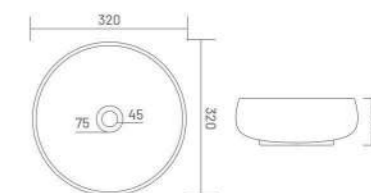

Table Top Basin  
L 400 W 400 H 150

**MILANO**

Table Top Basin  
L 350 W 350 H 145

**TOTO**  
Table Top Basin  
L 415 W 343 H 168

**COSMO**  
Table Top Basin  
L 530 W 350 H 185

**NEO**  
Table Top Basin  
L 475 W 435 H 170

Table Top Basin  
L 435 W 435 H 125

**SQUARE**

Table Top Basin  
L 350 W 350 H 140

**TEBU**

Table Top Basin  
L 320 W 320 H 150

**TECCO**

Table Top Basin  
L 420 W 420 H 155

**SONA (Matt)**

Table Top Basin  
L 405 W 405 H 140

TABLE TOP BASIN

**VITRO**  
Table Top Basin  
L 390 W 440 H 145

**BRIGO**  
Table Top Basin  
L 405 W 405 H 140

TABLE TOP BASIN

**NEXA**  
Table Top Basin  
L 480 W 480 H 165